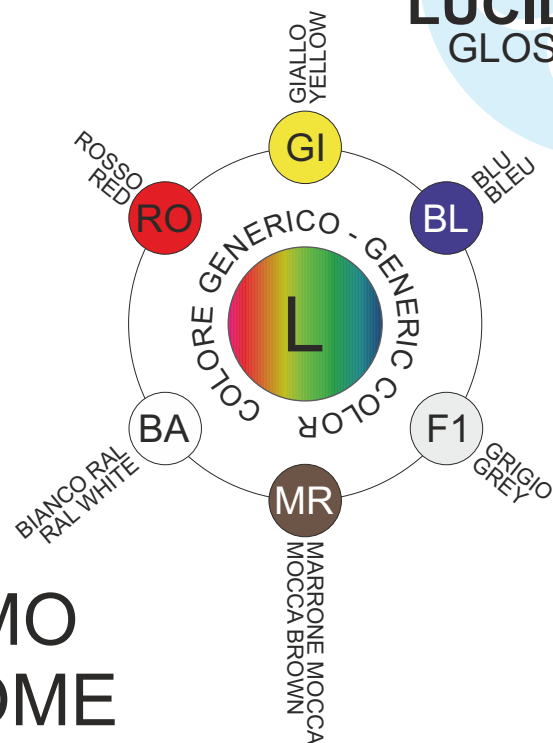

COLOR

2018

AUMENTO PREZZI COLORE SU BASE LISTINO FINITURA CROMO

CD (CROMO/ORO) LC (COLORE GENERICO/CROMO)	15%
L (COLORE GENERICO) LD (COLORE GENERICO/ORO)	20%
NO (NERO OPACO) BO (BIANCO OPACO) S (SFUMATO) B (BRONZO SPAZZOLATO) R (RAME SPAZZOLATO) N (NICHEL SPAZZOLATO)	40%
G (GRANITO)	60%
D (ORO LUCIDO)	100%

B BRONZO SPAZZOLATO
BRONZE BRUSHED

N NICKEL SPAZZOLATO
NICKEL BRUSHED

R RAME SPAZZOLATO
COPPER BRUSHED

NERO OPACO
MATT BLACK **NO**

BIANCO OPACO
MATT WHITE **BO**

GRANITO BEIGE
BEIGE GRANIT **GB**

GRANITO GRIGIO
GREY GRANIT **GG**

GRANITO AVENA
AVENA GRANIT **GA**

SATIN METALLIC MATT
METALLICI SATINATI OPACHI

LUCIDI BICOLORE
GLOSS BICOLOR

D ORO
GOLD

S SFUMATO
SHADE

C CROMO
CHROME

CROMO/ORO
CHROME/GOLD **C + D**

COLORE/CROMO
COLOR/CHROME **L + C**

COLORE/ORO
COLOR/GOLD **L + D**

*I colori riportati sono puramente indicativi.
The colours shown are purely indicative.*