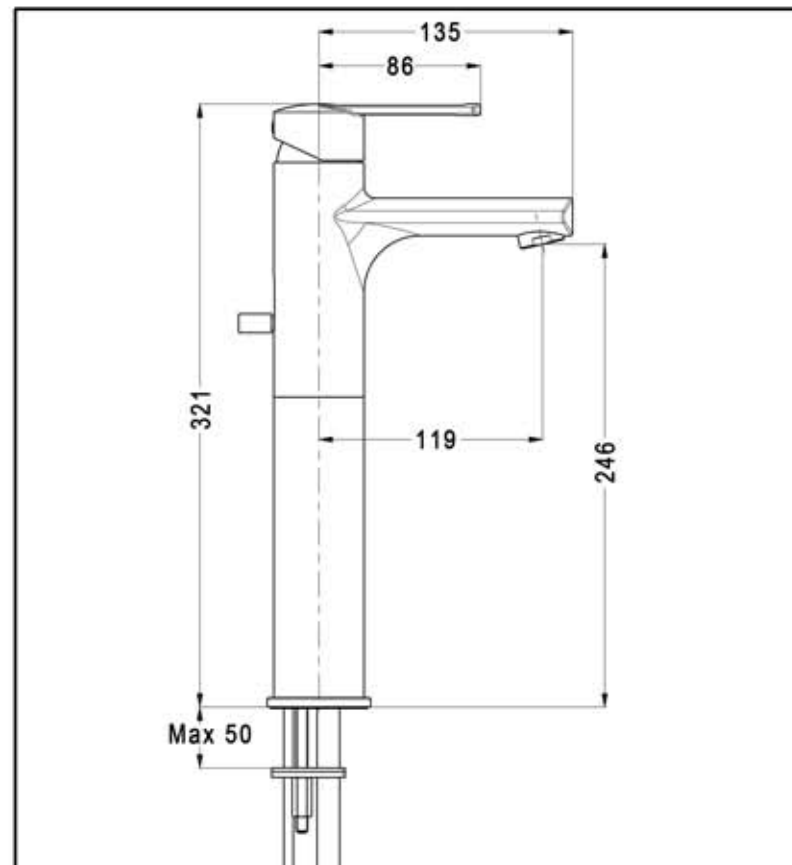

Finiture disponibili - Available finishes

Art. 121310AP

ART-DESIGN

Rubinerie EURORAMA S.p.A.

Quartiere generale - Headquarter: Via al Sesia, 4 Fr. Roccapietra Z.I. 13019 Varallo (VC) Italy
info@eurorama.it - www.eurorama.it