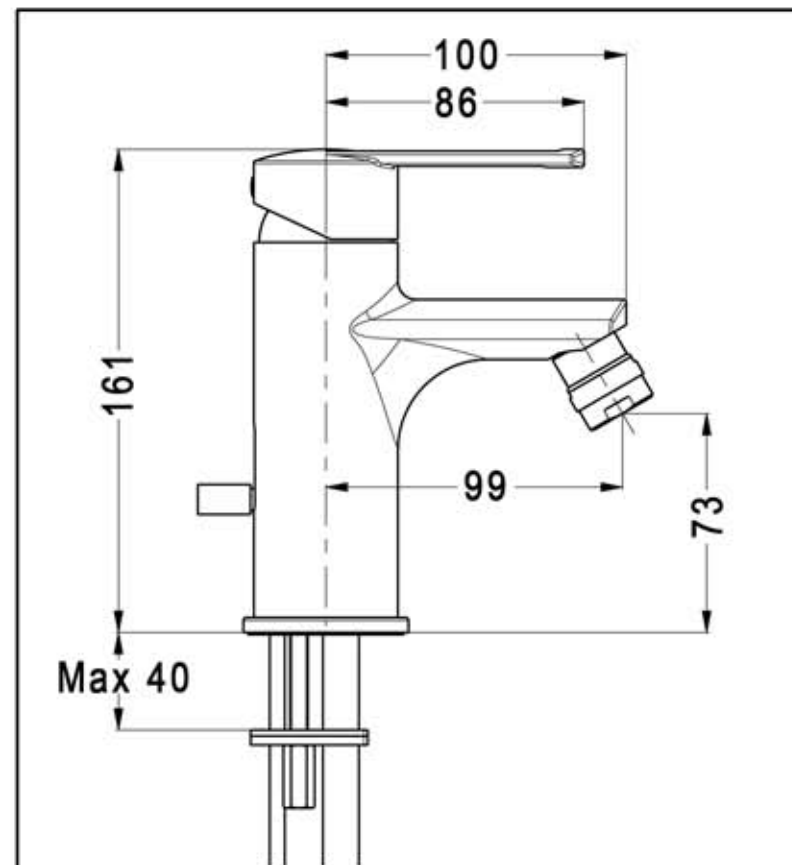

Finiture disponibili - Available finishes

Art. 121360A

ART-DESIGN

Rubinerie EURORAMA S.p.A.

Quartiere generale - Headquarter: Via al Sesia, 4 Fr. Roccapietra Z.I. 13019 Varallo (VC) Italy
info@eurorama.it - www.eurorama.it