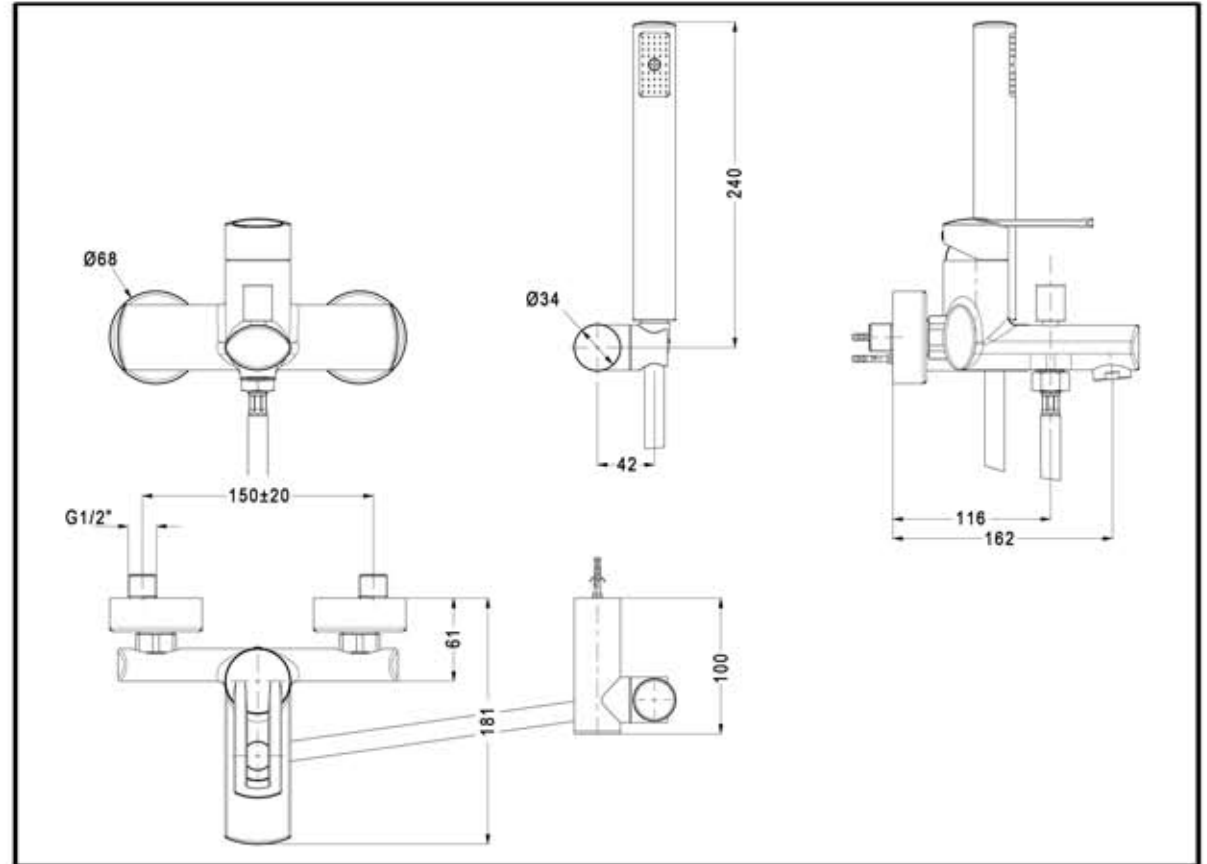

Finiture disponibili - Available finishes

Art. 121210A

Rubinetterie EURORAMA S.p.A.

Quartiere generale - Headquarter: Via al Sesia, 4 Fr. Roccapietra Z.I. 13019 Varallo (VC) Italy
info@eurorama.it - www.eurorama.it