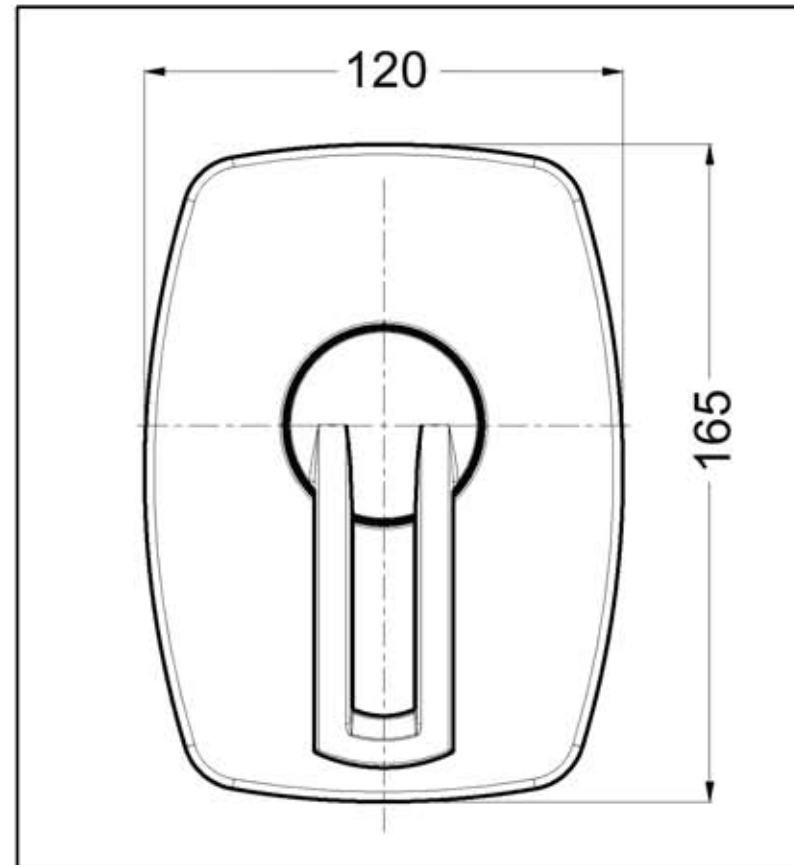

Art. PE121055A

Finiture disponibili - Available finishes

ART-DESIGN

Rubinerie EURORAMA S.p.A.

Quartiere generale - Headquarter: Via al Sesia, 4 Fr. Roccapietra Z.I. 13019 Varallo (VC) Italy
info@eurorama.it - www.eurorama.it