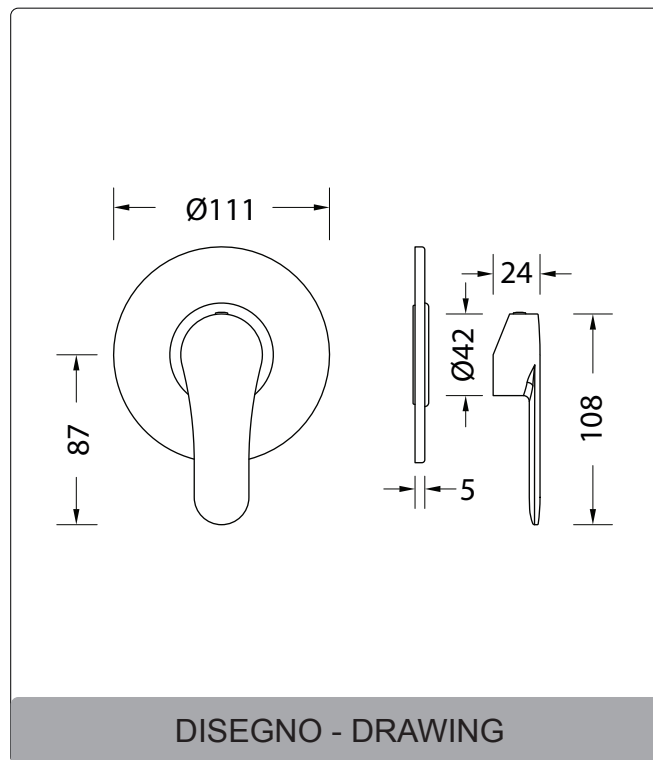

ART. PE143055

L'immagine è riferita alla finitura cromo, per altre finiture chiedere disponibilità.
Present picture refers to the chrome finishing, please contact us for others finishing available.

Rubinetterie Eurorama S.p.A. si riserva di apportare modifiche al prodotto senza preavviso
Rubinetterie Eurorama S.p.A. reserve the rights to make changes on the products without prior notice - ER1116.