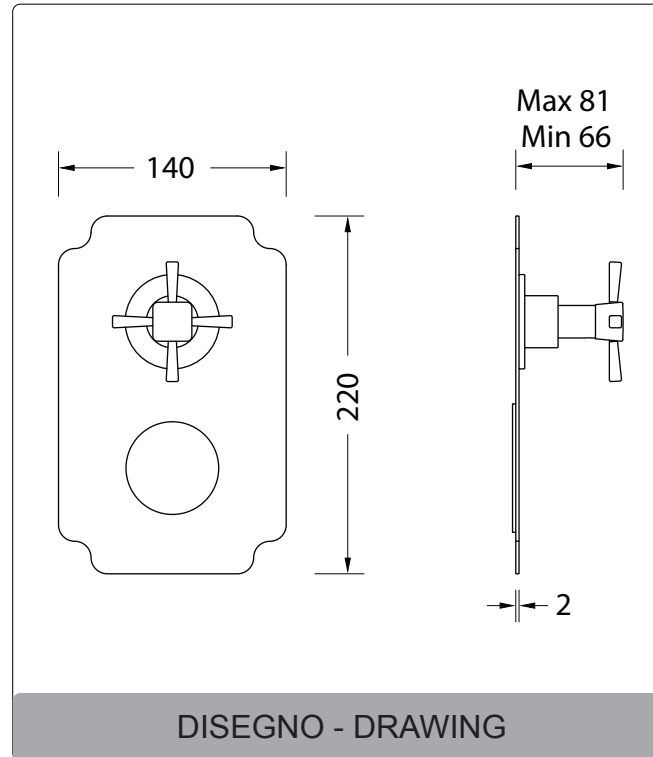

# ART. PE750055FISL

L'immagine è riferita alla finitura cromo, per altre finiture chiedere disponibilità.  
Present picture refers to the chrome finishing, please contact us for others finishing available.