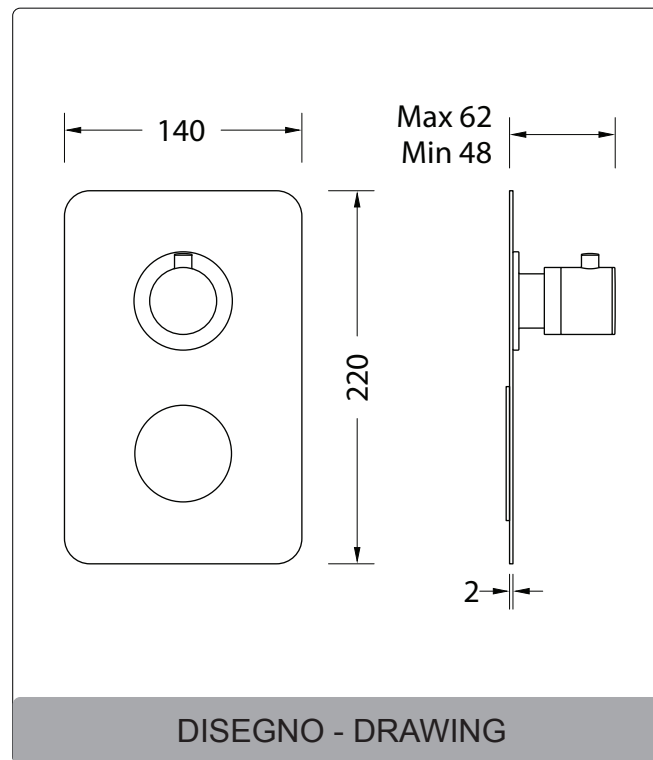

# ART. PE750030AMESLR

L'immagine è riferita alla finitura cromo, per altre finiture chiedere disponibilità.  
Present picture refers to the chrome finishing, please contact us for others finishing available.