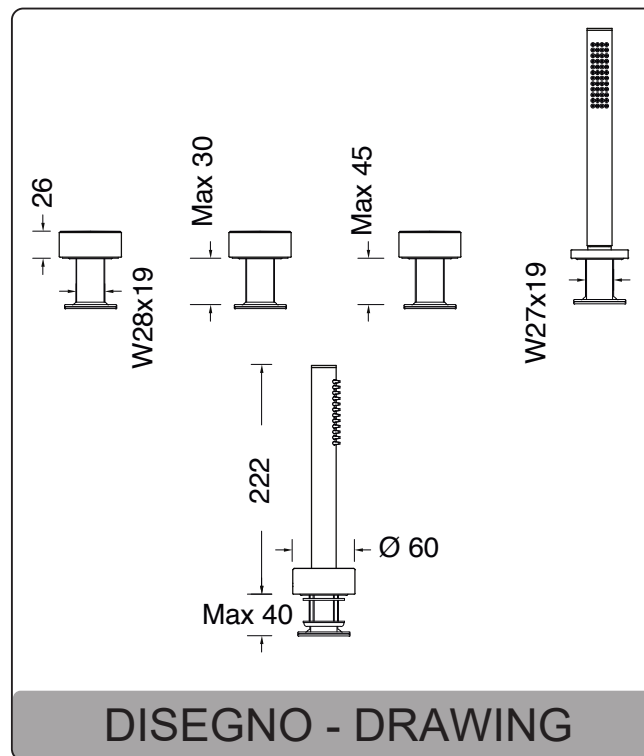

ART. 167220SB

L'immagine è riferita alla finitura cromo, per altre finiture chiedere disponibilità.
Present picture refers to the chrome finishing, please contact us for others available finishing.

Rubinetterie Eurorama S.p.A. si riserva di apportare modifiche al prodotto senza preavviso
Rubinetterie Eurorama S.p.A. reserve the rights to make changes on the products without prior notice-ER1116