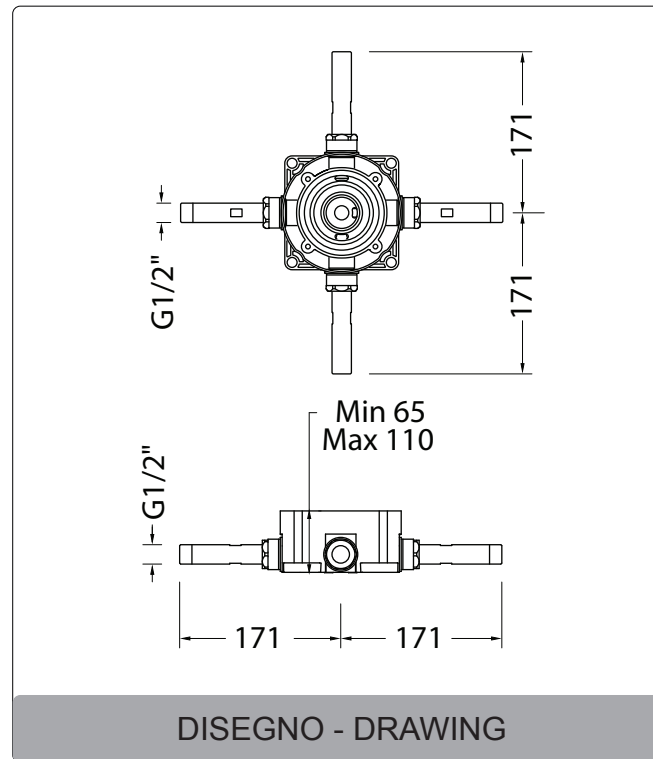

ART. R4680CL

L'immagine è riferita alla finitura cromo, per altre finiture chiedere disponibilità.
Present picture refers to the chrome finishing, please contact us for others finishing available.

Rubinetterie Eurorama S.p.A. si riserva di apportare modifiche al prodotto senza preavviso
Rubinetterie Eurorama S.p.A. reserve the rights to make changes on the products without prior notice - ER1116.