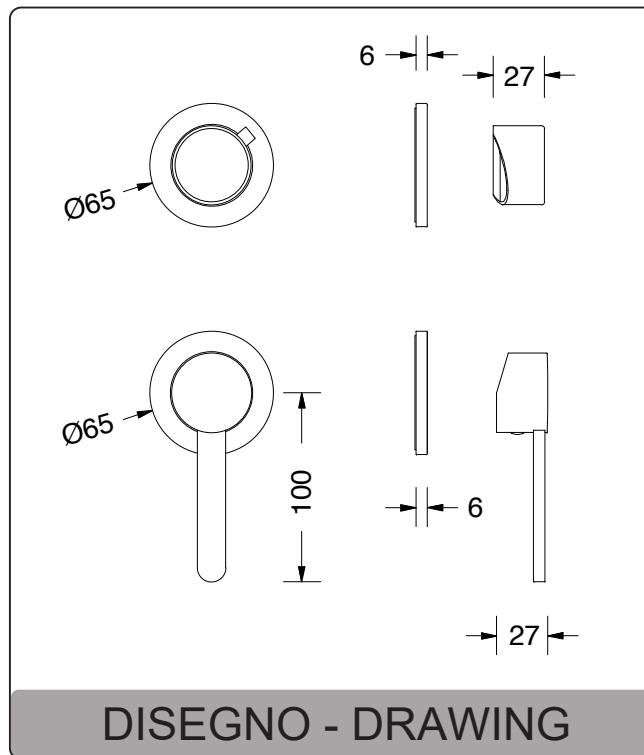

# ART. PE166032SL

IMMAGINE - PICTURE

L'immagine è riferita alla finitura cromo, per altre finiture chiedere disponibilità.  
 Present picture refers to the chrome finishing, please contact us for others available finishing.