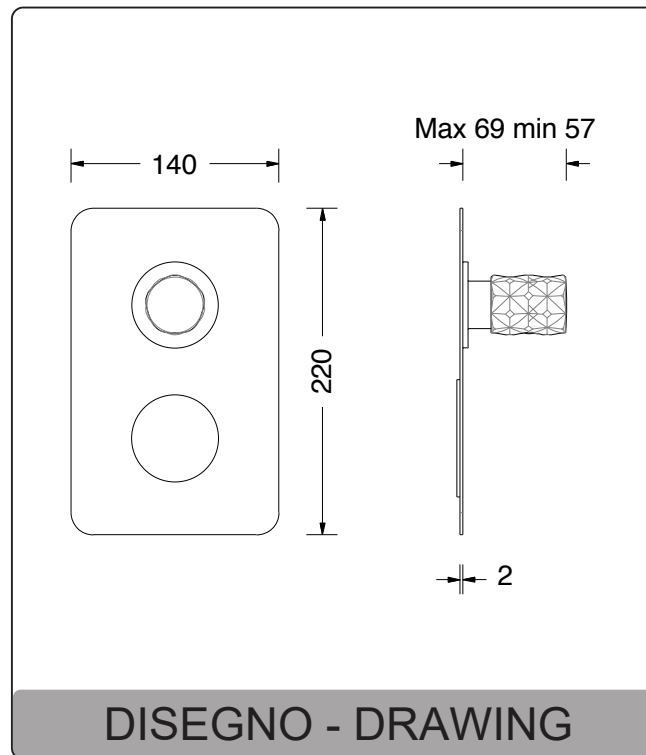

ART. PE750033ELCSLR

L'immagine è riferita alla finitura cromo, per altre finiture chiedere disponibilità.
Present picture refers to the chrome finishing, please contact us for others available finishing.