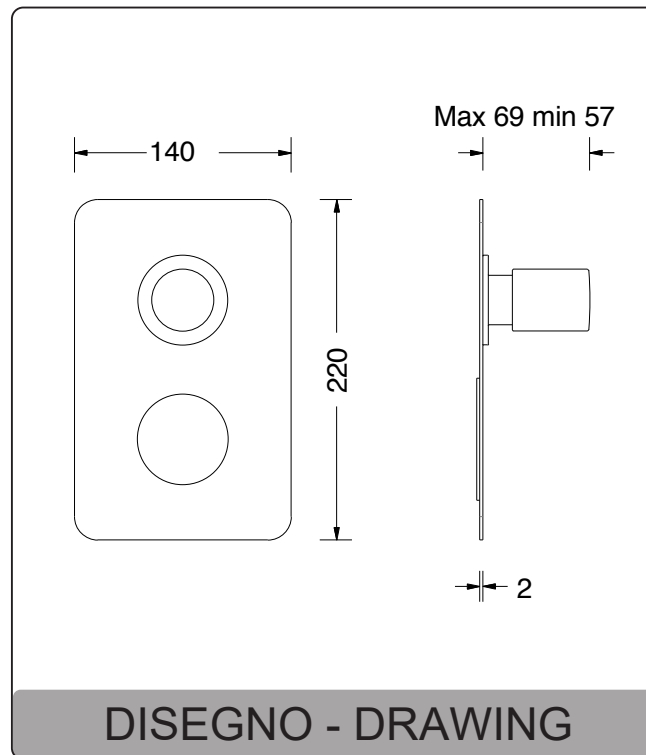

ART. PE750055ELTSLR

L'immagine è riferita alla finitura cromo, per altre finiture chiedere disponibilità.
Present picture refers to the chrome finishing, please contact us for others available finishing.