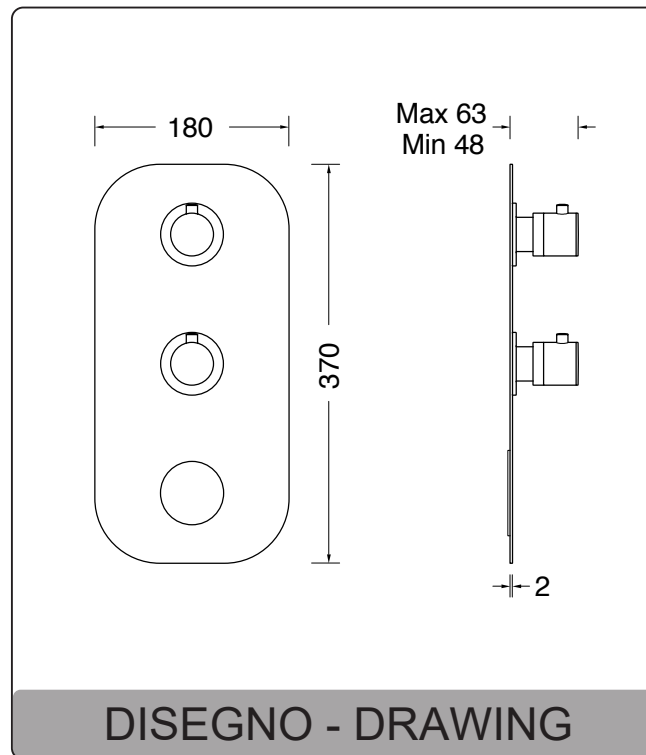

ART. PE750530AME

L'immagine è riferita alla finitura cromo, per altre finiture chiedere disponibilità.
Present picture refers to the chrome finishing, please contact us for others available finishing.

Rubinetterie Eurorama S.p.A. si riserva di apportare modifiche al prodotto senza preavviso
Rubinetterie Eurorama S.p.A. reserve the rights to make changes on the products without prior notice-ER1116